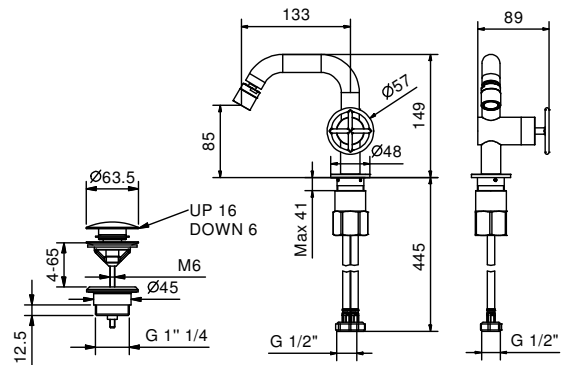

АРТ. P008

Смеситель для биде на 1 отверстие

- вылет 13,4 см
- ручка
- ограничитель потока воды до 5 л/мин при 3 бар
- картридж керамический 90°
- подводка
- ДОННЫЙ КЛАПАН НАЖИМНОГО ТИПА

Отделки:

☐ **Matt Gun Metal PVD** 47 P5 P008

Проект:

Комната:

Дата:

Комментарии:

Аэратор 1,5 л / мин

Давление (бар)	Поток воды (Л/мин)
0,5	3,5
1	5,5
2	5,6
3	5,64
4	5,5

Сертификаты: